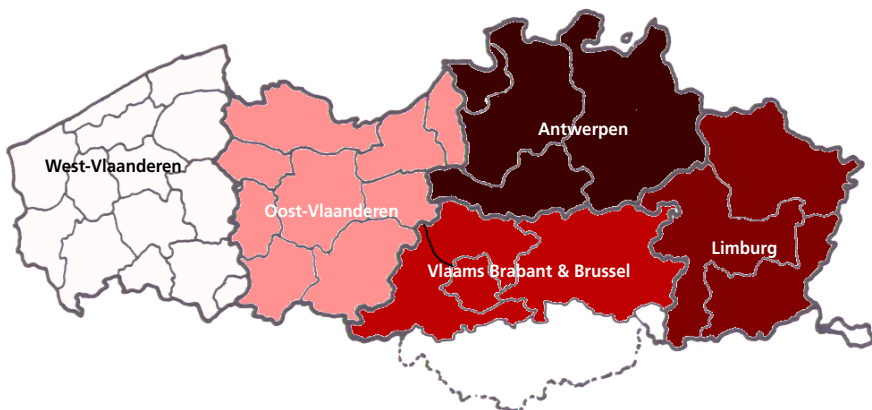

TARIEVEN & KALENDER 2021

Nummer	Datum verschijning	Deadline reservatie	Deadline materiaal
Februari	27.01	04.01	07.01
Maart	24.02	28.01	04.02
April	31.03	04.03	11.03
Mei	28.04	01.04	08.04
Juni	26.05	29.04	05.05
Juli	30.06	03.06	10.06
Augustus	28.07	23.06	02.07
September	25.08	29.07	05.08
Oktober	29.09	02.09	09.09
November	27.10	30.09	07.10
December	24.11	28.10	03.11
Januari	22.12	25.11	02.12

Boekingen in januari - februari - maart 2021 : -25% op onderstaand tarief

Provincie	Oplage	1/1 pagina	1/2 pagina	1/4 pagina	cover 2	cover 4
		 B x H (in mm) aflopend : 185 x 285 (*)	 B x H (in mm) zetspiegel: 155 x 119	 B x H (in mm) zetspiegel: 74 x 119	 B x H (in mm) aflopend : 185 x 285 (*)	 B x H (in mm) aflopend : 185 x 285 (*)
Antwerpen (regio 1 + 2)	53.744 ex	€ 2.940,00	€ 1.976,00	€ 1.109,00	€ 3.821,00	€ 4.409,00
Limburg (regio 3)	19.736 ex	€ 1.161,00	€ 780,00	€ 438,00	€ 1.509,00	€ 1.741,00
VI. Brabant & Brussel (regio 4)	30.538 ex	€ 1.796,00	€ 1.208,00	€ 677,00	€ 2.335,00	€ 2.694,00
Oost-Vlaanderen (regio 5 + 6 + 7)	57.811 ex	€ 3.162,00	€ 2.126,00	€ 1.193,00	€ 4.111,00	€ 4.743,00
West-Vlaanderen (regio 8 + 9 + 10)	63.886 ex	€ 3.494,00	€ 2.349,00	€ 1.318,00	€ 4.543,00	€ 5.241,00

(*) Aflopende formaten : 5 mm extra snit aan alle zijden voorzien

CONTACT

Account Manager - Lucrèce Noben
lucrece.noben@publicarto.be
053/82 60 95 - 0478/98 09 14

Aanleveren materiaal:
print@publicarto.be
053/82 60 80