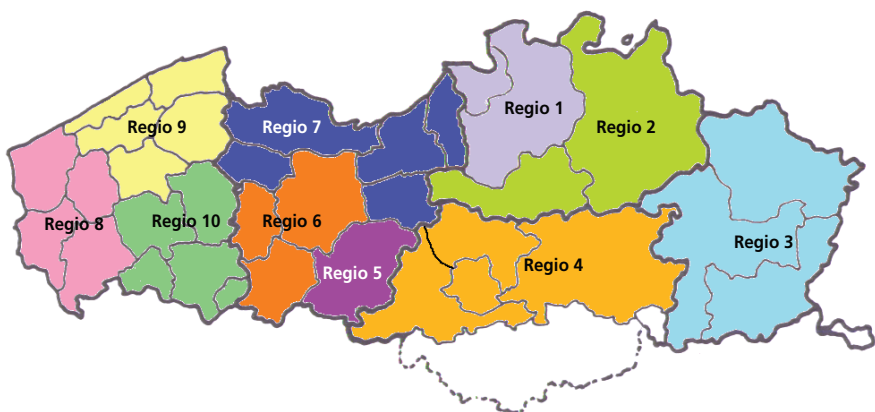

TARIEVEN & KALENDER 2021

Nummer	Datum verschijning	Deadline reservatie	Deadline materiaal
Februari	27.01	04.01	07.01
Maart	24.02	28.01	04.02
April	31.03	04.03	11.03
Mei	28.04	01.04	08.04
Juni	26.05	29.04	05.05
Juli	30.06	03.06	10.06
Augustus	28.07	23.06	02.07
September	25.08	29.07	05.08
Oktober	29.09	02.09	09.09
November	27.10	30.09	07.10
December	24.11	28.10	03.11
Januari	22.12	25.11	02.12

Boekingen in januari - februari - maart 2021 : -25% op onderstaand tarief

Regio	Editie	Oplage	1/1 pagina	1/2 pagina	1/4 pagina	cover 2	cover 4
			 B x H (in mm) aflopend : 185 x 285 (*)	 B x H (in mm) zetspiegel: 155 x 119	 B x H (in mm) zetspiegel: 74 x 119	 B x H (in mm) aflopend : 185 x 285 (*)	 B x H (in mm) aflopend : 185 x 285 (*)
Regio 1	Antwerpen	25.819 ex	€ 1.518,00	€ 1.021,00	€ 573,00	€ 1.974,00	€ 2.278,00
Regio 2	Mechelen-Kempen	27.925 ex	€ 1.642,00	€ 1.104,00	€ 620,00	€ 2.135,00	€ 2.464,00
Regio 3	Limburg	19.736 ex	€ 1.161,00	€ 780,00	€ 438,00	€ 1.509,00	€ 1.741,00
Regio 4	Vlaams-Brabant en Brussel	30.538 ex	€ 1.796,00	€ 1.208,00	€ 677,00	€ 2.335,00	€ 2.694,00
Regio 5	Aalst	10.782 ex	€ 634,00	€ 426,00	€ 239,00	€ 824,00	€ 951,00
Regio 6	Gent-Deinze-Oudenaarde	24.080 ex	€ 1.416,00	€ 952,00	€ 534,00	€ 1.841,00	€ 2.124,00
Regio 7	Dender-Waas-Meetjesland	22.949 ex	€ 1.350,00	€ 907,00	€ 509,00	€ 1.755,00	€ 2.025,00
Regio 8	Westhoek	11.762 ex	€ 692,00	€ 465,00	€ 261,00	€ 899,00	€ 1.038,00
Regio 9	Brugge-Kust	20.884 ex	€ 1.228,00	€ 826,00	€ 463,00	€ 1.597,00	€ 1.842,00
Regio 10	Zuid en Midden West-Vlaanderen	31.240 ex	€ 1.837,00	€ 1.235,00	€ 693,00	€ 2.389,00	€ 2.756,00