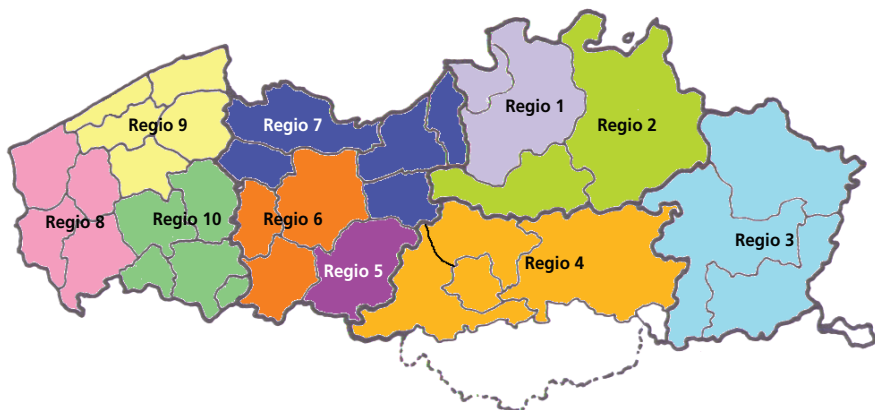

De Bond Regionaal 2018

TARIEVEN & KALENDER 2018

Datum verschijning	Deadline reservatie	Deadline materiaal	Thema
17.01	20.12	22.12	Bouwen / Wonen
21.02	28.01	02.02	
21.03	28.02	02.03	
18.04	27.03	30.03	Mobiliteit
23.05	27.04	04.05	
20.06	30.05	01.06	Financiën
18.07	27.06	29.06	Terug naar school / Onderwijs
22.08	31.07	03.08	
19.09	29.08	31.08	
24.10	03.10	05.10	Energie / Duurzaamheid
21.11	31.10	02.11	
19.12	28.11	30.11	

Regio	Editie	Oplage	1/1 pagina	1/2 pagina	1/4 pagina	cover 2	cover 4
			 B x H (in mm) aflopend : 185 x 285 (*)	 B x H (in mm) zetspiegel: 155 x 119	 B x H (in mm) zetspiegel: 74 x 119	 B x H (in mm) aflopend : 185 x 285 (*)	 B x H (in mm) aflopend : 185 x 285 (*)
Regio 1	Antwerpen	29.271 ex	€ 1.950,00	€ 1.073,00	€ 590,00	€ 2.341,00	€ 2.536,00
Regio 2	Mechelen-Kempen	33.759 ex	€ 2.250,00	€ 1.237,00	€ 680,00	€ 2.699,00	€ 2.924,00
Regio 3	Limburg	25.798 ex	€ 2.000,00	€ 1.100,00	€ 605,00	€ 2.400,00	€ 2.600,00
Regio 4	Vlaams-Brabant en Brussel	35.863 ex	€ 2.300,00	€ 1.265,00	€ 696,00	€ 2.760,00	€ 2.990,00
Regio 5	Aalst	12.197 ex	€ 832,00	€ 457,00	€ 252,00	€ 998,00	€ 1.081,00
Regio 6	Gent-Deinze-Oudenaarde	25.379 ex	€ 1.731,00	€ 952,00	€ 524,00	€ 2.077,00	€ 2.250,00
Regio 7	Dender-Waas-Meetjesland	25.551 ex	€ 1.742,00	€ 958,00	€ 527,00	€ 2.091,00	€ 2.265,00
Regio 8	Westhoek	12.111 ex	€ 845,00	€ 464,00	€ 255,00	€ 1.013,00	€ 1.098,00
Regio 9	Brugge-Kust	22.431 ex	€ 1.564,00	€ 860,00	€ 473,00	€ 1.877,00	€ 2.033,00
Regio 10	Zuid en Midden West-Vlaanderen	31.712 ex	€ 2.211,00	€ 1.216,00	€ 669,00	€ 2.654,00	€ 2.875,00

(*) Aflopende formaten : 5 mm extra snit aan alle zijden voorzien

Interessante combitarieven op aanvraag