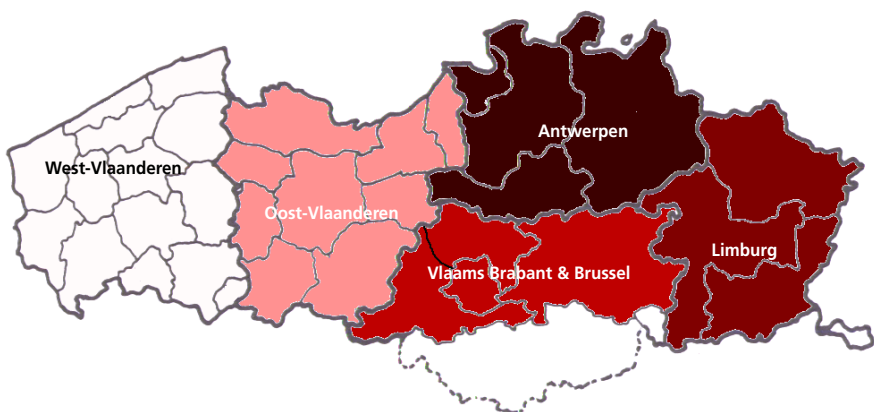

TARIEVEN & KALENDER 2018

Datum verschijning	Deadline reservatie	Deadline materiaal	Thema
17.01	20.12	22.12	Bouwen / Wonen
21.02	28.01	02.02	
21.03	28.02	02.03	
18.04	27.03	30.03	Mobiliteit
23.05	27.04	04.05	
20.06	30.05	01.06	Financiën
18.07	27.06	29.06	
22.08	31.07	03.08	Terug naar school / Onderwijs
19.09	29.08	31.08	
24.10	03.10	05.10	Energie / Duurzaamheid
21.11	31.10	02.11	
19.12	28.11	30.11	

Provincie	Oplage	1/1 pagina	1/2 pagina	1/4 pagina	cover 2	cover 4
		 B x H (in mm) aflopend : 185 x 285 (*)	 B x H (in mm) zetspiegel: 155 x 119	 B x H (in mm) zetspiegel: 74 x 119	 B x H (in mm) aflopend : 185 x 285 (*)	 B x H (in mm) aflopend : 185 x 285 (*)
Antwerpen (regio 1 + 2)	63.030 ex	€ 3.885,00	€ 2.137,00	€ 1.175,00	€ 4.662,00	€ 4.914,00
Limburg (regio 3)	25.798 ex	€ 2.000,00	€ 1.100,00	€ 605,00	€ 2.400,00	€ 2.600,00
VI. Brabant & Brussel (regio 4)	35.863 ex	€ 2.300,00	€ 1.265,00	€ 696,00	€ 2.760,00	€ 2.990,00
Oost-Vlaanderen (regio 5 + 6 + 7)	63.127 ex	€ 3.875,00	€ 2.130,00	€ 1.173,00	€ 4.650,00	€ 5.036,00
West-Vlaanderen (regio 8 + 9 + 10)	66.254 ex	€ 4.158,00	€ 2.286,00	€ 1.258,00	€ 4.990,00	€ 5.405,00

(*) Aflopende formaten : 5 mm extra snit aan alle zijden voorzien